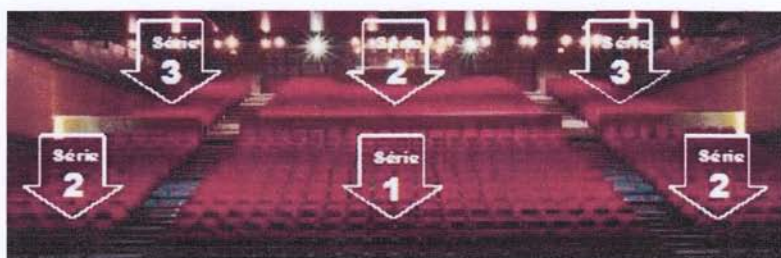

Les spectacles OHÉ

Salle de spectacles La Hune

Saison 2011 - 2012

Saint-Benoît
la Hune

*Tarif réduit : abonnés, comités d'entreprise et moins de 16 ans

| Date | NOMS des spectacles | Genre | Tarif | Série 1 | Série 2 | Série 3 | |
|---------------------------------|-------------------------------------------------------------------------------------------------|------------------------------------------|-------|-------------------|---------|---------|------|
| Vendredi 21/10/2011 20h45 | <u>LE TECHNICIEN</u> | Comédie | A | Plein tarif | 49 € | 44 € | 39 € |
| | | | | Tarif réduit * | 46 € | 41 € | 36 € |
| Mardi 8/11/2011 20h45 | <u>COLOMBE</u> | Théâtre | A | Plein tarif | 49 € | 44 € | 39 € |
| | | | | Tarif réduit * | 46 € | 41 € | 36 € |
| Jeudi 17/11/2011 20h45 | <u>PATRICK FIORI</u> <u>"l'instinct masculin"</u> | Chansons | A | Plein tarif | 49 € | 44 € | 39 € |
| | | | | Tarif réduit * | 46 € | 41 € | 36 € |
| Mercredi 23/11/2011 20h45 | <u>MARIE PAULE BELLE</u> <u>"de Belle à Barbara"</u> | Chansons | D | Plein tarif | 18 € | | |
| | | | | Tarif réduit * | 15 € | | |
| Dimanche 4/12/2011 17h | <u>MALANDAIN BALLETS</u> <u>BIARRITZ</u> <u>Roméo & Juliette</u> | Danse | B | Plein tarif | 43 € | 38 € | 33 € |
| | | | | Tarif réduit * | 40 € | 35 € | 30 € |
| Dimanche 8/01/2012 16h | <u>ALADIN ET LA LAMPE</u> <u>MERVEILLEUSE</u> | Spectacle enfants (à partir de 3 ans) | E | Tarif « adultes » | 20 € | | |
| | | | | Tarif « enfants » | 15 € | | |
| Mercredi 25/01/2012 20h45 | <u>CINQ DE CŒUR</u> <u>"Chasseurs de sons"</u> | Chansons | D | Plein tarif | 18 € | | |
| | | | | Tarif réduit * | 15 € | | |
| Vendredi 10/02/2012 20h45 | <u>PATRICK SÉBASTIEN</u> | One man show | B | Plein tarif | 43 € | 38 € | 33 € |
| | | | | Tarif réduit * | 40 € | 35 € | 30 € |
| Samedi 18/02/2012 20h45 | <u>HENRI IV, LE BIEN AIME</u> | Théâtre dramatique | A | Plein tarif | 49 € | 44 € | 39 € |
| | | | | Tarif réduit * | 46 € | 41 € | 36 € |
| Jeudi 23/02/2012 20h45 | <u>MARC JOLIVET</u> <u>fête 40 ans de scène</u> | One man show | C | Plein tarif | 35 € | 30 € | 25 € |
| | | | | Tarif réduit * | 32 € | 27 € | 22 € |